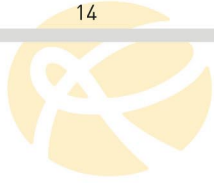

GANCIO CHOKER CHOKO

Ø MAX FUNE mm PESO

14

0,5

GANCIO CHOKER ECO

Ø MAX FUNE mm PESO

14

0,5

GANCIO CHOKER WYSSEN

Ø MAX FUNE mm PESO

14

0,8

GANCIO CHOKER MOD. LUNGO

Ø MAX FUNE mm PESO

14

1,22

GANCIO CHOKER 45°

Ø MAX FUNE mm PESO

14

0,79