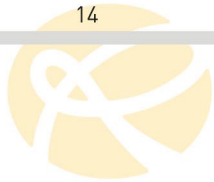

GANCIO CHOKER WYSSEN

Ø MAX FUNE mm PESO

14

0,8

GANCIO CHOKER MOD. LUNGO

Ø MAX FUNE mm PESO

14

1,22

GANCIO CHOKER 45°

Ø MAX FUNE mm PESO

14

0,79