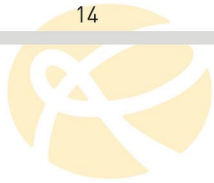

GANCIO CHOKER CHOKO

Ø MAX FUNE mm PESO

14

0,5

GANCIO CHOKER ECO

Ø MAX FUNE mm PESO

14

0,5

GANCIO CHOKER WYSSEN

Ø MAX FUNE mm PESO

14

0,8

GANCIO CHOKER MOD. LUNGO

Ø MAX FUNE mm PESO

14

1,22