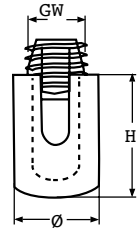

CLIP INCROCIO SEMPLICE

A4-AISI 316

Ø FUNE	FILETTO	Ø	H
3	M12	20	19
4	M12	20	21
5	M12	20	23
6	M12	20	25