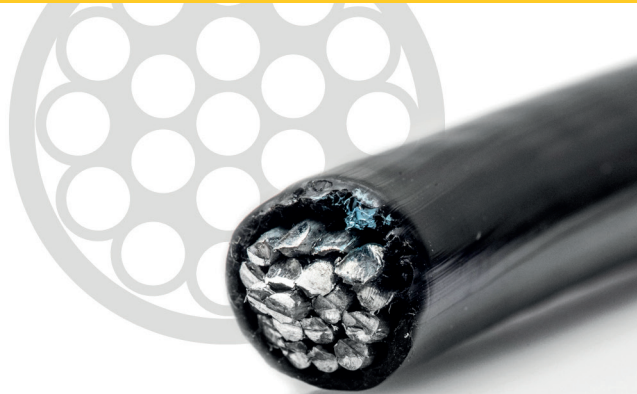

# FUNI ZINCATE RIVESTITE

Le funi zincate possono essere fornite con rivestimento in PVC nero antiraggi UV o in polipropilene trasparente o colorato su bobine in legno o in rotoli a misura.

**1 X 19**  
**EN 12385-10**

SPIROIDALE

**6 X 7 + WSC**  
**EN 12385-4**

WSC = anima metallica

**6 X 19 + WSC**  
**EN 12385-4**

WSC = anima metallica